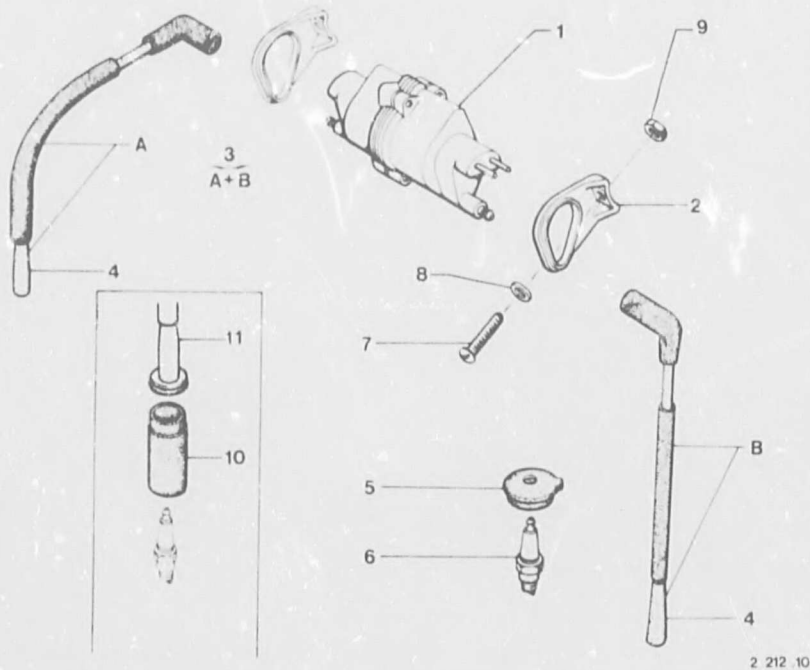

175
2-212-10
Q-05 ↑

BOBINE – BOUGIE – FAISCEAU D'ALLUMAGE
ZUENDSPULE – ZUENDKERZEN – SATZ KABEL
COIL – SPARK PLUGS – LEADS ASSY
BOBINAS – BUJIAS – HAZ DE CABLES
BOBINA – CANDELE – FASCIO ELETTRICO

174

2 212 10

I	NUMEROS		K	«652»	DESIGNATIONS
1	2VD	75 491 747	1	«DUCELLIER» 520 010 A	BOBINE ZUENDSPULE COIL BOBINA BOBINA
	2VD	95 493 365	1	«FEMSA» BC 12 x 6	—
2	2RB	75 512 222	2		SUPPORT DE BOBINE TRAEGER F. ZUENDSPULE COIL BRACKET SOPORTE DE BOBINA SUPPORTO PER BOBINA

3	2VD	75 491 868	1	1o RM 2a - 95 493 697	FAISCEAU D'ALLUMAGE SATZ KABEL LEADS ASSY HAZ DE CABLES FASCIO ELETTRICO
4	2RB	95 537 456	1		PROTECTEUR, COTÉ BOUGIE ABSCHIRMUNG, KERZENSEITE PROTECTOR, S. PLUG SIDE PROTECTOR LADO BUJIA PROTETTORE LATO CANDELA
5	2RB	95 569 088	2	∅ 38	OBTURATEUR VERSCHLUSSSTOPFEN OBTURATOR OBTURADOR OTTURATORE
6	2VD	75 492 406	2	«CHAMPION» - BN 6 Y	BOUGIE ZUENDKERZE SPARK PLUG BUJIA CANDELA
	2VD	79 10 012 998	2	«AC» 42 LTS	—
	2VD	95 492 862	2	«EYQUEM» 800 LJS	—
	2VD	79 10 032 920	2	«MARCHAL» SCGT 34-5 H	—
7	9VD	70 03 007 064	2	TCB 4 x J0	VIS SCHRAUBE SCREW TORNILLO VITE
8	9AZ	79 03 053 369	2	4,25 x 8 x 1	RONDELLE SCHEIBE WASHER ARANDELA RONDELLA
9	9AS	79 03 032 003	2	HE 4 x 0,70	ÉCROU MUTTER NUT TUERCA DADO
				XT	PIECES SPÉCIALES SPEZIALTEILE SPECIAL PARTS PIEZAS ESPECIALES PEZZI SPECIALI
3	2VD	75 491 982	1	(D) (A) (DK)	FAISCEAU ALLUMAGE SATZ KABEL LEADS ASSY HAZ DE CABLES FASCIO ELETTRICO
10	2VD	95 493 262	1	(NC)	—
	2VD	5 508 579	2	∅ 23 x 26 - H 52 (D) (A) (DK)	PUITS DE BOUGIE KERZENSCHACHT SPARK-PLUG SLEEVE POZO DE BUJIA POZZO DELLA CANDELA